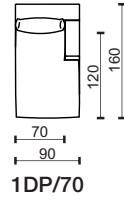

se dvěma područkami
with two armrests

s levou područkou
with left armrest

s pravou područkou
with right armrest

bez područek
without armrests

modul