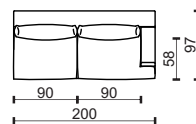

2

2L

2P

modul

2,5

2,5L

2,5P

modul

3

3L

3P

modul

1M/70

1M/80

1M/90

** K – Křeslo, čalouněné boky sedačky. / Chair, upholstered seat sides.

M – Modul sestavy, nečalouněné boky sedačky. / Part of the sofa assembly, non-upholstered seat sides.

* Rozměry jsou uvedeny v cm. Tolerance všech základních rozměrů +/- 15 mm.
Dimensions are in cm. Tolerance of all basic dimensions +/- 15 mm.