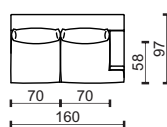

2

2L

2P

modul

2,5

2,5L

2,5P

modul

M – Modul sestavy, nečalouněné boky sedačky. / Part of the sofa assembly, non-upholstered seat sides.

* Rozměry jsou uvedeny v cm. Tolerance všech základních rozměrů +/- 15 mm.
Dimensions are in cm. Tolerance of all basic dimensions +/- 15 mm.

modul

modul

Sedací soupravy | Sofas | EFFECT

* Rozměry jsou uvedeny v cm. Tolerance všech základních rozměrů +/- 15 mm.
Dimensions are in cm. Tolerance of all basic dimensions +/- 15 mm.

se dvěma područkami
with two armrests

výška nohy – 19 cm / height leg – 19 cm

PD4
dřevo buk + moření
beech wood + staining

BKSE
buk šedý
grey beech

BKHN
buk hnědý
brown beech

BKCA
buk carbon
carbon beech

* Rozměry jsou uvedeny v cm. Tolerance všech základních rozměrů +/- 15 mm.
Dimensions are in cm. Tolerance of all basic dimensions +/- 15 mm.