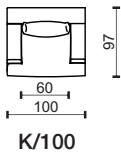

se dvěma područkami
with two armrests

s levou područkou
with left armrest

s pravou područkou
with right armrest

bez područek
without armrests

modul

modul

modul

taburet / stool

KOVOVÁ PODNOŽ / METAL LEGS

výška nohy – 19 cm / height leg – 19 cm

KOVOVÉ NOHY / METAL LEGS

výška nohy – 20 cm / height leg – 20 cm

DUBOVÉ NOHY / OAK LEGS

výška nohy – 19 cm / height leg – 19 cm

BUKOVÉ NOHY + MOŘIDLA / BEECH LEGS + STAINS

výška nohy – 19 cm / height leg – 19 cm

* Rozměry jsou uvedeny v cm. Tolerance všech základních rozměrů +/- 15 mm.
Dimensions are in cm. Tolerance of all basic dimensions +/- 15 mm.