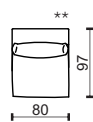

2

2L

2P

modul

2,5

2,5L

2,5P

modul

3

3L

3P

modul

1M/70

1M/80

1M/90

** K – Křeslo, čalouněné boky sedačky. / Chair, upholstered seat sides.

M – Modul sestavy, nečalouněné boky sedačky. / Part of the sofa assembly, non-upholstered seat sides.

* Rozměry jsou uvedeny v cm. Tolerance všech základních rozměrů +/- 15 mm.
Dimensions are in cm. Tolerance of all basic dimensions +/- 15 mm.

modul

modul

Sedací soupravy | Sofas | EFFECT

* Rozměry jsou uvedeny v cm. Tolerance všech základních rozměrů +/- 15 mm.
Dimensions are in cm. Tolerance of all basic dimensions +/- 15 mm.

se dvěma područkami
with two armrests