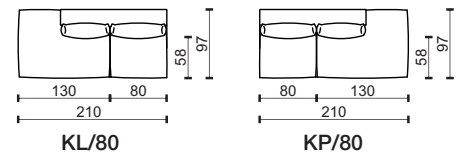

M – Modul sestavy, nečalouněné boky sedačky. / Part of the sofa assembly, non-upholstered seat sides.

* Rozměry jsou uvedeny v cm. Tolerance všech základních rozměrů +/- 15 mm.
Dimensions are in cm. Tolerance of all basic dimensions +/- 15 mm.

se dvěma područkami
with two armrests

s levou područkou
with left armrest

s pravou područkou
with right armrest

bez područek
without armrests

modul

modul

modul

modul

modul

modul

Sedací soupravy | Sofas | EFFECT

* Rozměry jsou uvedeny v cm. Tolerance všech základních rozměrů +/- 15 mm.
Dimensions are in cm. Tolerance of all basic dimensions +/- 15 mm.

se dvěma područkami
with two armrests