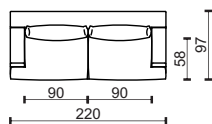

2

2L

2P

modul

2,5

2,5L

2,5P

modul

3

3L

3P

modul

1M/70

1M/80

1M/90

** K – Křeslo, čalouněné boky sedačky. / Chair, upholstered seat sides.

M – Modul sestavy, nečalouněné boky sedačky. / Part of the sofa assembly, non-upholstered seat sides.

* Rozměry jsou uvedeny v cm. Tolerance všech základních rozměrů +/- 15 mm.
Dimensions are in cm. Tolerance of all basic dimensions +/- 15 mm.

výška nohy – 19 cm / height leg – 19 cm

PD4
dřevo buk + moření
beech wood + staining

BKSE
buk šedý
grey beech

BKHN
buk hnědý
brown beech

BKCA
buk carbon
carbon beech

* Rozměry jsou uvedeny v cm. Tolerance všech základních rozměrů +/- 15 mm.
Dimensions are in cm. Tolerance of all basic dimensions +/- 15 mm.