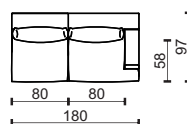

2

2L

2P

modul

2,5

2,5L

2,5P

modul

3

3L

3P

modul

1M/70

1M/80

1M/90

** K – Křeslo, čalouněné boky sedačky. / Chair, upholstered seat sides.

M – Modul sestavy, nečalouněné boky sedačky. / Part of the sofa assembly, non-upholstered seat sides.

* Rozměry jsou uvedeny v cm. Tolerance všech základních rozměrů +/- 15 mm.
Dimensions are in cm. Tolerance of all basic dimensions +/- 15 mm.

výška nohy – 19 cm / height leg – 19 cm

PD4
dřevo buk + moření
beech wood + staining

BKSE
buk šedý
grey beech

BKHN
buk hnědý
brown beech

BKCA
buk carbon
carbon beech

* Rozměry jsou uvedeny v cm. Tolerance všech základních rozměrů +/- 15 mm.
Dimensions are in cm. Tolerance of all basic dimensions +/- 15 mm.