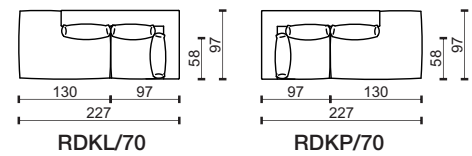

M – Modul sestavy, nečalouněné boky sedačky. / Part of the sofa assembly, non-upholstered seat sides.

* Rozměry jsou uvedeny v cm. Tolerance všech základních rozměrů +/- 15 mm.
Dimensions are in cm. Tolerance of all basic dimensions +/- 15 mm.

se dvěma područkami
with two armrests

s levou područkou
with left armrest

s pravou područkou
with right armrest

bez područek
without armrests

modul

modul

modul

modul

modul

modul

Sedací soupravy | Sofas | EFFECT

* Rozměry jsou uvedeny v cm. Tolerance všech základních rozměrů +/- 15 mm.
Dimensions are in cm. Tolerance of all basic dimensions +/- 15 mm.

se dvěma područkami
with two armrests