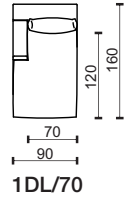

se dvěma područkami
with two armrests

s levou područkou
with left armrest

s pravou područkou
with right armrest

bez područek
without armrests

modul