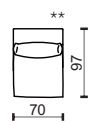

2

2L

2P

modul

2,5

2,5L

2,5P

modul

3

3L

3P

modul

1M/70

1M/80

1M/90

** K – Křeslo, čalouněné boky sedačky. / Chair, upholstered seat sides.

M – Modul sestavy, nečalouněné boky sedačky. / Part of the sofa assembly, non-upholstered seat sides.

* Rozměry jsou uvedeny v cm. Tolerance všech základních rozměrů +/- 15 mm.
Dimensions are in cm. Tolerance of all basic dimensions +/- 15 mm.

modul

modul

Sedací soupravy | Sofas | EFFECT

* Rozměry jsou uvedeny v cm. Tolerance všech základních rozměrů +/- 15 mm.
Dimensions are in cm. Tolerance of all basic dimensions +/- 15 mm.

se dvěma područkami
with two armrests