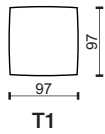

taburet / stool