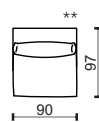

2

2L

2P

modul

2,5

2,5L

2,5P

modul

3

3L

3P

modul

1M/70

1M/80

1M/90

** K – Křeslo, čalouněné boky sedačky. / Chair, upholstered seat sides.

M – Modul sestavy, nečalouněné boky sedačky. / Part of the sofa assembly, non-upholstered seat sides.

* Rozměry jsou uvedeny v cm. Tolerance všech základních rozměrů +/- 15 mm.
Dimensions are in cm. Tolerance of all basic dimensions +/- 15 mm.

modul

modul

Sedací soupravy | Sofas | EFFECT

* Rozměry jsou uvedeny v cm. Tolerance všech základních rozměrů +/- 15 mm.
Dimensions are in cm. Tolerance of all basic dimensions +/- 15 mm.

se dvěma područkami
with two armrests