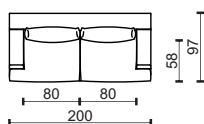

2

2L

2P

modul

2,5

2,5L

2,5P

modul

3

3L

3P

modul

1M/70

1M/80

1M/90

** K – Křeslo, čalouněné boky sedačky. / Chair, upholstered seat sides.

M – Modul sestavy, nečalouněné boky sedačky. / Part of the sofa assembly, non-upholstered seat sides.

* Rozměry jsou uvedeny v cm. Tolerance všech základních rozměrů +/- 15 mm.
Dimensions are in cm. Tolerance of all basic dimensions +/- 15 mm.

výška nohy – 19 cm / height leg – 19 cm

PD4
dřevo buk + moření
beech wood + staining

BKSE
buk šedý
grey beech

BKHN
buk hnědý
brown beech

BKCA
buk carbon
carbon beech

* Rozměry jsou uvedeny v cm. Tolerance všech základních rozměrů +/- 15 mm.
Dimensions are in cm. Tolerance of all basic dimensions +/- 15 mm.