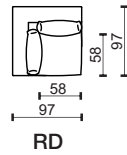

M – Modul sestavy, nečalouněné boky sedačky. / Part of the sofa assembly, non-upholstered seat sides.

* Rozměry jsou uvedeny v cm. Tolerance všech základních rozměrů +/- 15 mm.
Dimensions are in cm. Tolerance of all basic dimensions +/- 15 mm.

modul

modul

Sedací soupravy | Sofas | EFFECT

* Rozměry jsou uvedeny v cm. Tolerance všech základních rozměrů +/- 15 mm.
Dimensions are in cm. Tolerance of all basic dimensions +/- 15 mm.

se dvěma područkami
with two armrests

s levou područkou
with left armrest

s pravou područkou
with right armrest

bez područek
without armrests

modul

modul

modul

taburet / stool

KOVOVÁ PODNOŽ / METAL LEGS

výška nohy – 19 cm / height leg – 19 cm

PD1
nerez lesk
stainless gloss

PD2
nerez brus
stainless grinding

PD3
komaxit titan
comaxit titanium

KOVOVÉ NOHY / METAL LEGS

výška nohy – 20 cm / height leg – 20 cm

V65 / RAL 9005
černá mat
matt black