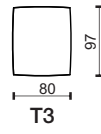

taburet / stool