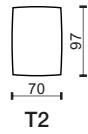

taburet / stool