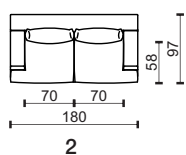

2

2L

2P

modul

2,5

2,5L

2,5P

modul

M – Modul sestavy, nečalouněné boky sedačky. / Part of the sofa assembly, non-upholstered seat sides.

* Rozměry jsou uvedeny v cm. Tolerance všech základních rozměrů +/- 15 mm.
Dimensions are in cm. Tolerance of all basic dimensions +/- 15 mm.

modul

modul

Sedací soupravy | Sofas | EFFECT

* Rozměry jsou uvedeny v cm. Tolerance všech základních rozměrů +/- 15 mm.
Dimensions are in cm. Tolerance of all basic dimensions +/- 15 mm.

se dvěma područkami
with two armrests

výška nohy – 19 cm / height leg – 19 cm

PD4
dřevo buk + moření
beech wood + staining

BKSE
buk šedý
grey beech

BKHN
buk hnědý
brown beech

BKCA
buk carbon
carbon beech

* Rozměry jsou uvedeny v cm. Tolerance všech základních rozměrů +/- 15 mm.
Dimensions are in cm. Tolerance of all basic dimensions +/- 15 mm.