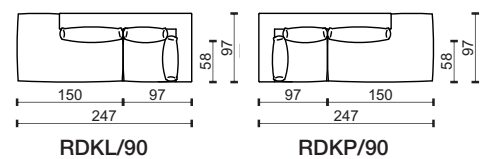

M – Modul sestavy, nečalouněné boky sedačky. / Part of the sofa assembly, non-upholstered seat sides.

* Rozměry jsou uvedeny v cm. Tolerance všech základních rozměrů +/- 15 mm.
Dimensions are in cm. Tolerance of all basic dimensions +/- 15 mm.

se dvěma područkami
with two armrests

s levou područkou
with left armrest

s pravou područkou
with right armrest

bez područek
without armrests

modul

modul

modul

modul

modul

modul

Sedací soupravy | Sofas | EFFECT

* Rozměry jsou uvedeny v cm. Tolerance všech základních rozměrů +/- 15 mm.
Dimensions are in cm. Tolerance of all basic dimensions +/- 15 mm.

se dvěma područkami
with two armrests