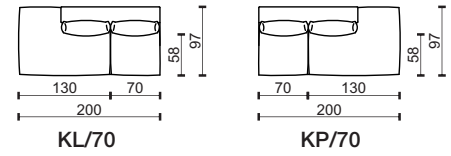

se dvěma područkami
with two armrests

s levou područkou
with left armrest

s pravou područkou
with right armrest

bez područek
without armrests

modul

modul