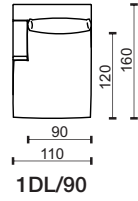

se dvěma područkami
with two armrests

s levou područkou
with left armrest

s pravou područkou
with right armrest

bez područek
without armrests

modul

modul

modul

taburet / stool

KOVOVÁ PODNOŽ / METAL LEGS

výška nohy – 19 cm / height leg – 19 cm

KOVOVÉ NOHY / METAL LEGS

výška nohy – 20 cm / height leg – 20 cm

DUBOVÉ NOHY / OAK LEGS

výška nohy – 19 cm / height leg – 19 cm

BUKOVÉ NOHY + MOŘIDLA / BEECH LEGS + STAINS

výška nohy – 19 cm / height leg – 19 cm

* Rozměry jsou uvedeny v cm. Tolerance všech základních rozměrů +/- 15 mm.
Dimensions are in cm. Tolerance of all basic dimensions +/- 15 mm.