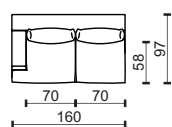

2

2L

2P

modul

2,5

2,5L

2,5P

modul

M – Modul sestavy, nečalouněné boky sedačky. / Part of the sofa assembly, non-upholstered seat sides.

* Rozměry jsou uvedeny v cm. Tolerance všech základních rozměrů +/- 15 mm.
Dimensions are in cm. Tolerance of all basic dimensions +/- 15 mm.

modul

modul

Sedací soupravy | Sofas | EFFECT

* Rozměry jsou uvedeny v cm. Tolerance všech základních rozměrů +/- 15 mm.
Dimensions are in cm. Tolerance of all basic dimensions +/- 15 mm.

se dvěma područkami
with two armrests

výška nohy – 19 cm / height leg – 19 cm

PD4
dřevo buk + moření
beech wood + staining

BKSE
buk šedý
grey beech

BKHN
buk hnědý
brown beech

BKCA
buk carbon
carbon beech

* Rozměry jsou uvedeny v cm. Tolerance všech základních rozměrů +/- 15 mm.
Dimensions are in cm. Tolerance of all basic dimensions +/- 15 mm.