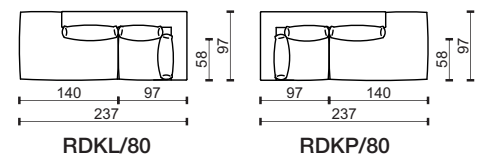

M – Modul sestavy, nečalouněné boky sedačky. / Part of the sofa assembly, non-upholstered seat sides.

* Rozměry jsou uvedeny v cm. Tolerance všech základních rozměrů +/- 15 mm.
Dimensions are in cm. Tolerance of all basic dimensions +/- 15 mm.

se dvěma područkami
with two armrests

s levou područkou
with left armrest

s pravou područkou
with right armrest

bez područek
without armrests

modul

modul

modul

modul

modul

modul

Sedací soupravy | Sofas | EFFECT

* Rozměry jsou uvedeny v cm. Tolerance všech základních rozměrů +/- 15 mm.
Dimensions are in cm. Tolerance of all basic dimensions +/- 15 mm.

se dvěma područkami
with two armrests