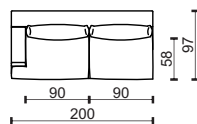

2

2L

2P

modul

2,5

2,5L

2,5P

modul

3

3L

3P

modul

1M/70

1M/80

1M/90

** K – Křeslo, čalouněné boky sedačky. / Chair, upholstered seat sides.

M – Modul sestavy, nečalouněné boky sedačky. / Part of the sofa assembly, non-upholstered seat sides.

* Rozměry jsou uvedeny v cm. Tolerance všech základních rozměrů +/- 15 mm.
Dimensions are in cm. Tolerance of all basic dimensions +/- 15 mm.

výška nohy – 19 cm / height leg – 19 cm

PD4
dřevo buk + moření
beech wood + staining

BKSE
buk šedý
grey beech

BKHN
buk hnědý
brown beech

BKCA
buk carbon
carbon beech

* Rozměry jsou uvedeny v cm. Tolerance všech základních rozměrů +/- 15 mm.
Dimensions are in cm. Tolerance of all basic dimensions +/- 15 mm.