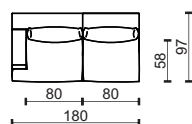

2

2L

2P

modul

2,5

2,5L

2,5P

modul

3

3L

3P

modul

1M/70

1M/80

1M/90

** K – Křeslo, čalouněné boky sedačky. / Chair, upholstered seat sides.

M – Modul sestavy, nečalouněné boky sedačky. / Part of the sofa assembly, non-upholstered seat sides.

* Rozměry jsou uvedeny v cm. Tolerance všech základních rozměrů +/- 15 mm.
Dimensions are in cm. Tolerance of all basic dimensions +/- 15 mm.

výška nohy – 19 cm / height leg – 19 cm

PD4
dřevo buk + moření
beech wood + staining

BKSE
buk šedý
grey beech

BKHN
buk hnědý
brown beech

BKCA
buk carbon
carbon beech

* Rozměry jsou uvedeny v cm. Tolerance všech základních rozměrů +/- 15 mm.
Dimensions are in cm. Tolerance of all basic dimensions +/- 15 mm.