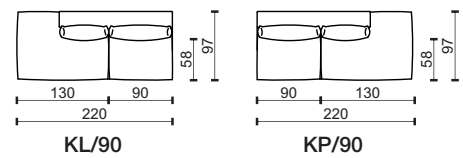

M – Modul sestavy, nečalouněné boky sedačky. / Part of the sofa assembly, non-upholstered seat sides.

* Rozměry jsou uvedeny v cm. Tolerance všech základních rozměrů +/- 15 mm.
Dimensions are in cm. Tolerance of all basic dimensions +/- 15 mm.

se dvěma područkami
with two armrests

s levou područkou
with left armrest

s pravou područkou
with right armrest

bez područek
without armrests

modul

modul

modul

modul

modul

modul

Sedací soupravy | Sofas | EFFECT

* Rozměry jsou uvedeny v cm. Tolerance všech základních rozměrů +/- 15 mm.
Dimensions are in cm. Tolerance of all basic dimensions +/- 15 mm.

se dvěma područkami
with two armrests