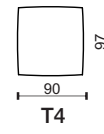

taburet / stool