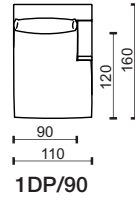

se dvěma područkami
with two armrests

s levou područkou
with left armrest

s pravou područkou
with right armrest

bez područek
without armrests

modul

modul

modul

taburet / stool

KOVOVÁ PODNOŽ / METAL LEGS

výška nohy – 19 cm / height leg – 19 cm

KOVOVÉ NOHY / METAL LEGS

výška nohy – 20 cm / height leg – 20 cm

DUBOVÉ NOHY / OAK LEGS

výška nohy – 19 cm / height leg – 19 cm

BUKOVÉ NOHY + MOŘIDLA / BEECH LEGS + STAINS

výška nohy – 19 cm / height leg – 19 cm

* Rozměry jsou uvedeny v cm. Tolerance všech základních rozměrů +/- 15 mm.
Dimensions are in cm. Tolerance of all basic dimensions +/- 15 mm.