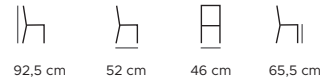

ROZMĚRY / dimensions (cm)

HMOTNOST / weight (kg)	7,5
BALENÍ (ks) / packaging (pcs)	1
SPOTŘEBA LÁTKY (bm) / upholstery consumption (lm)	1,1
TESTOVÁNO / tested (kg)	120